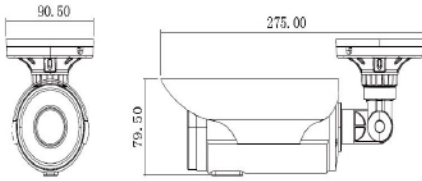

IR Bullet Kameralar

SOLIDRON SLD-C48 - 700TVL, IR BULLET KAMERA, SWDR, OSD, DNR

SLD-C48

700 TVL, 0,001 Lux
SWDR, OSD, DNR

DWDR (Digital Wide Dynamic Range)

SLD-C48- 700TVL, SWDR, OSD, DNR

- 1/3" SONY Super HAD CCD II
- 700 TVL Çözünürlük
- 2.8-12mm Manual Zoon Lens
- 0,001 Lux Işık Hassasiyeti
- 24 Adet IR Led
- 40M Görüş mesafesi
- Digital Noise Reduction (DNR)
- SWDR (Super Wide Dynamic Range)
- OSD (On Screen Display) Menü

20 m

Model	SLD-C48
Görüntü Sensörü	1/3" SONY Super HAD CCD II
Horizontal Çözünürlük	700TVL, SWDR, OSD, 3 DNR, Demist, SLR
Piksel	976(Y) x 494(D)
TV Sistem	PAL/NTSC
IR LED	C 5x24 PCS
IR Görüş Mesafesi	40M
Lens	2.8-12mm Manual Zoom Lens/F2.0
Senkronizasyon	Dahili
Işık Hassasiyeti	0.001Lux/F2.0
S/N Oranı	Max 52dB (AGC Kapalı)
Gama Doğrulama	0.45
Video Çıkışı	Kompozit Video Çıkışı (1.0Vp-p, 75Ohm)
Tarama Sistemi	PAL:625 Lines, 50 Field/s; NTSC:525 Lines, 60 Field/s
Poz Süresi	Otomatik :PAL 1/50-1/100, 000s ;NTSC 1/60-1/100, 000s
Çalışma Isısı	-10°C ~ +50°C RH95% Max
Beyaz Dengesi (WB)	Otomatik
Güç Tüketimi	DC12V 300mA
Boyutlar	275(G) x 91(Y) x 80(D)mm
Ağırlık	1400g