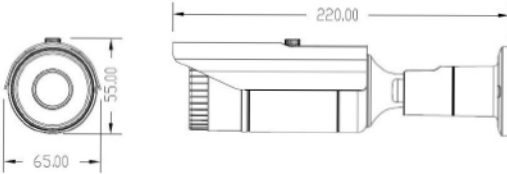

IR Bullet Kameralar

SOLIDRON SLD-C44 - 700TVL IR BULLET KAMERA

SLD-C44- 700TVL IR BULLET KAMERA

- 1/3" HDIS
- 700TVL Çözünürlük
- 3.6mm Lens
- 0,001 Lux Işık Hassasiyeti
- 24 Adet IR Led
- 20M Görüş mesafesi

20 m

SLD-C44

700 TVL, 0,001 Lux

Model	SLD- C44
Görüntü Sensörü	1/3" HDIS
Çözünürlük	700TVL
Piksel	728 (Y) X 488(D)
TV Sistem	PAL/NTSC
IR LED	C 5x24 PCS
IR Görüş Mesafesi	20M
Lens	3.6mm/F2.0
Senkronizasyon	Dahili
Işık Hassasiyeti	0.001Lux/F2.0
S/N Oranı	Max 46 dB (AGC Kapalı)
Gama Doğrulama	0.45
Video Çıkışı	Kompozit Video Çıkışı (1.0Vp-p, 75Ohm)
Tarama Sistemi	PAL:625 Lines, 50 Field/s ;NTSC:525 Lines, 60 Field/s
Poz Süresi	Otomatik: PAL 1/50-1/100, 000s ;NTSC 1/60-1/100, 000s
İşletim Sıcaklığı	-10°C ~ +50°C RH95% Max
Beyaz Dengesi	Otomatik
Güç Tüketimi	DC12V 300mA
Boyutlar	220(G) x 65(Y) x 55(D)mm
Ağırlık	550 g